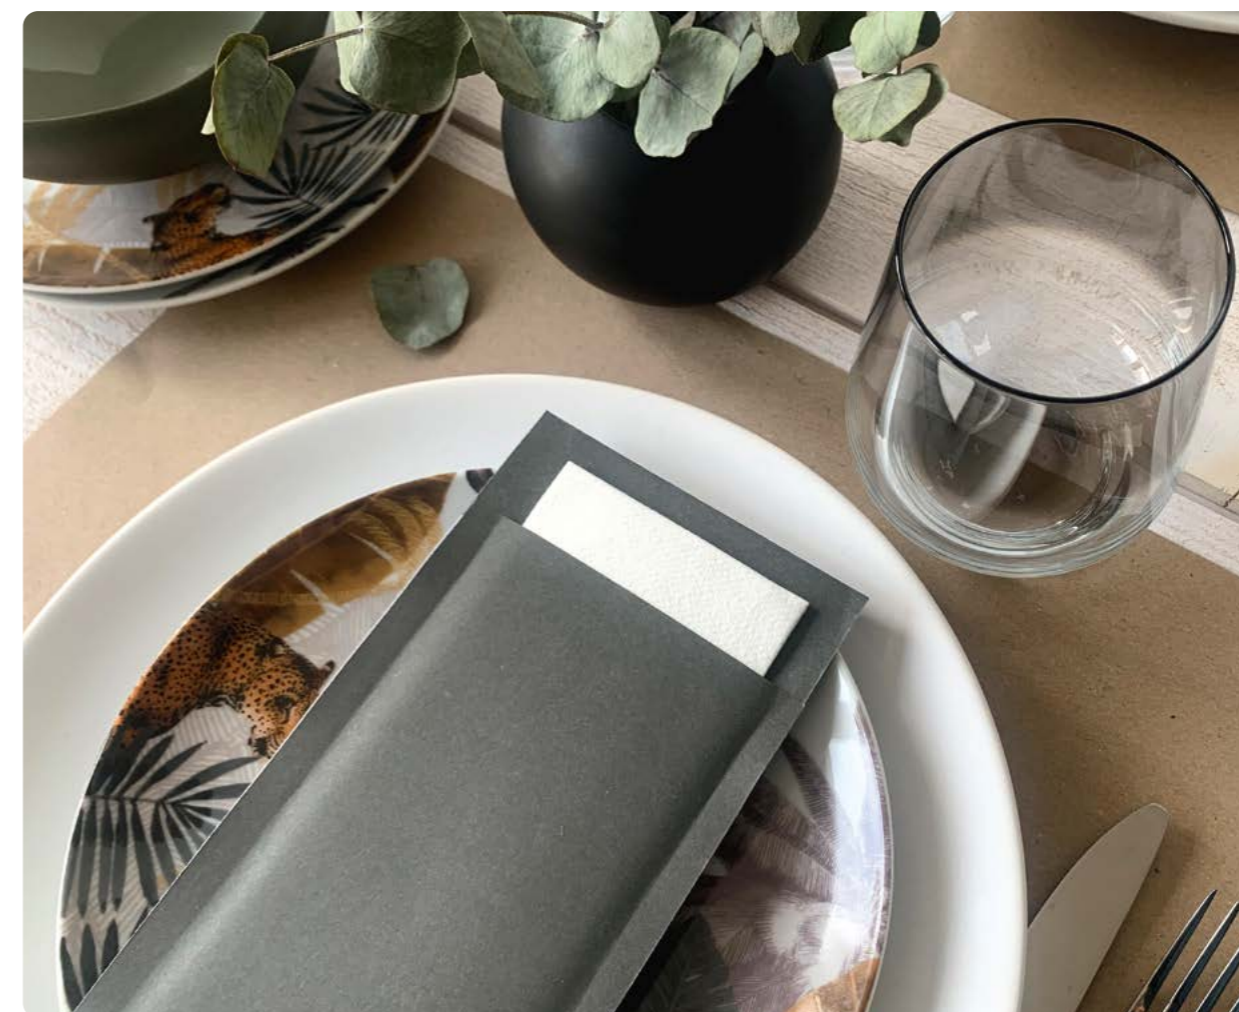

Pochette avec serviette Célisoft®

Kraft ébène

Pochettes 10 x 20 cm
serv. 28 x 39 mandarine
792622
4 paquets de 100

Chocolat

Pochettes 10 x 20 cm
serv. 28 x 39 ivoire
792662
4 paquets de 100

Anthracite

Pochettes 10 x 20 cm
serv. 28 x 39 blanc
792682
4 paquets de 100