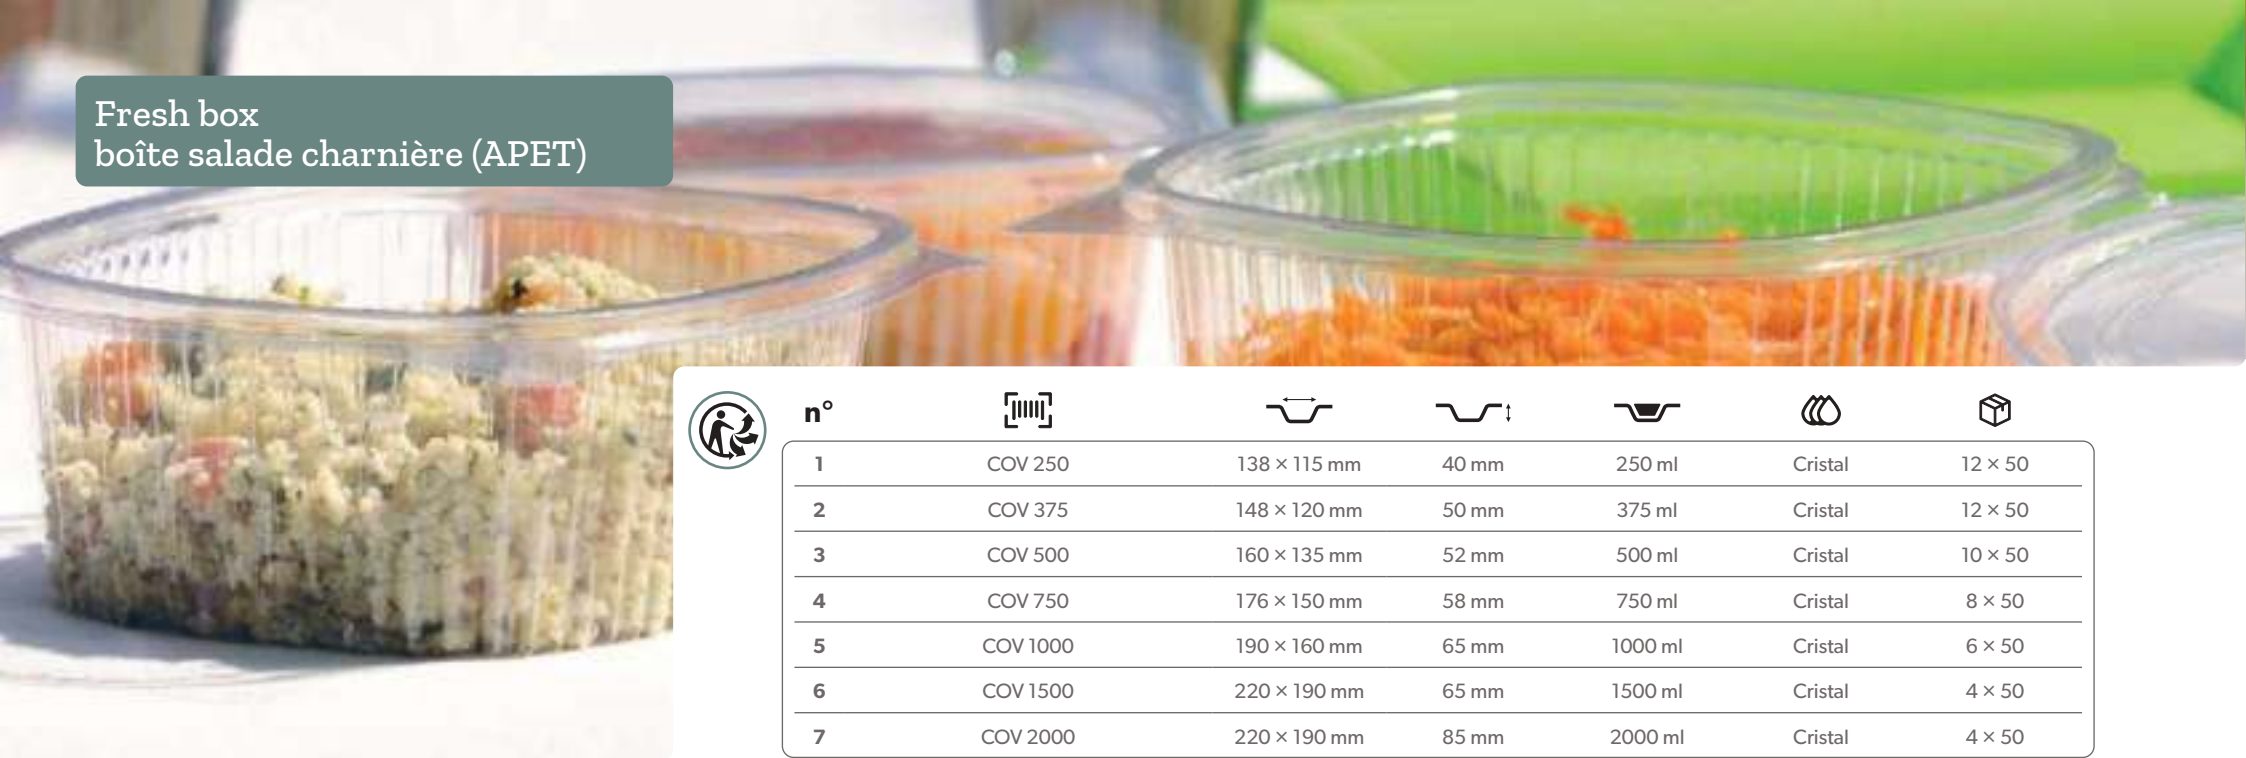

ES 1000

9

ES 1500

10

ES 2000

Fresh box  
boîte salade charnière (APET)

n°							
1	COV 250	138 × 115 mm	40 mm	250 ml	Cristal	12 × 50	
2	COV 375	148 × 120 mm	50 mm	375 ml	Cristal	12 × 50	
3	COV 500	160 × 135 mm	52 mm	500 ml	Cristal	10 × 50	
4	COV 750	176 × 150 mm	58 mm	750 ml	Cristal	8 × 50	
5	COV 1000	190 × 160 mm	65 mm	1000 ml	Cristal	6 × 50	
6	COV 1500	220 × 190 mm	65 mm	1500 ml	Cristal	4 × 50	
7	COV 2000	220 × 190 mm	85 mm	2000 ml	Cristal	4 × 50	