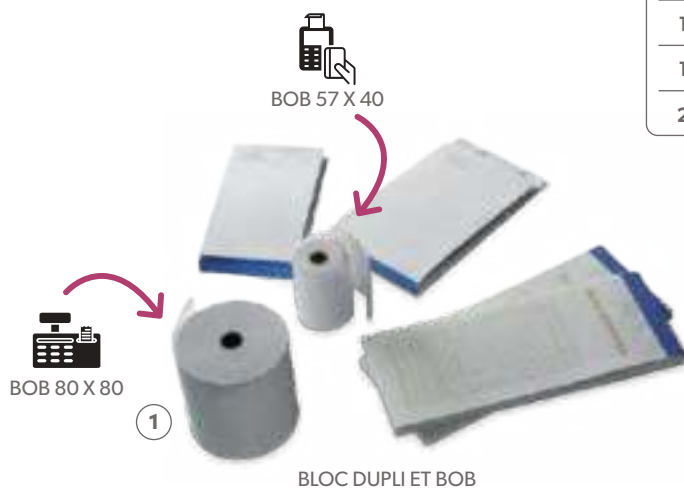

## Bloc maître d'hôtel, bobine thermique et rince-doigts

BOB 57 X 40

BOB 80 X 80

1

BLOC DUPLI ET BOB

2

RINCE-DOIGTS

n°					
1	BLOC DUPLI 8 × 15	Bloc maître hôtel 8 × 15 cm	80 × 150 mm	Blanc	5 × 10
1	BLOC DUPLI 9 × 17	Bloc maître hôtel 9,5 × 17 cm	95 × 170 mm	Blanc	5 × 10
1	BOB 57 × 40	Bobine thermique 57 × 40 cm	57 × 40 mm	Blanc	5 × 10
1	BOB 80 × 80	Bobine thermique 80 × 80 cm	80 × 80 mm	Blanc	10 × 3
2	RINCE-DOIGTS	Rince-doigts	59 × 80 mm	Blanc	1000