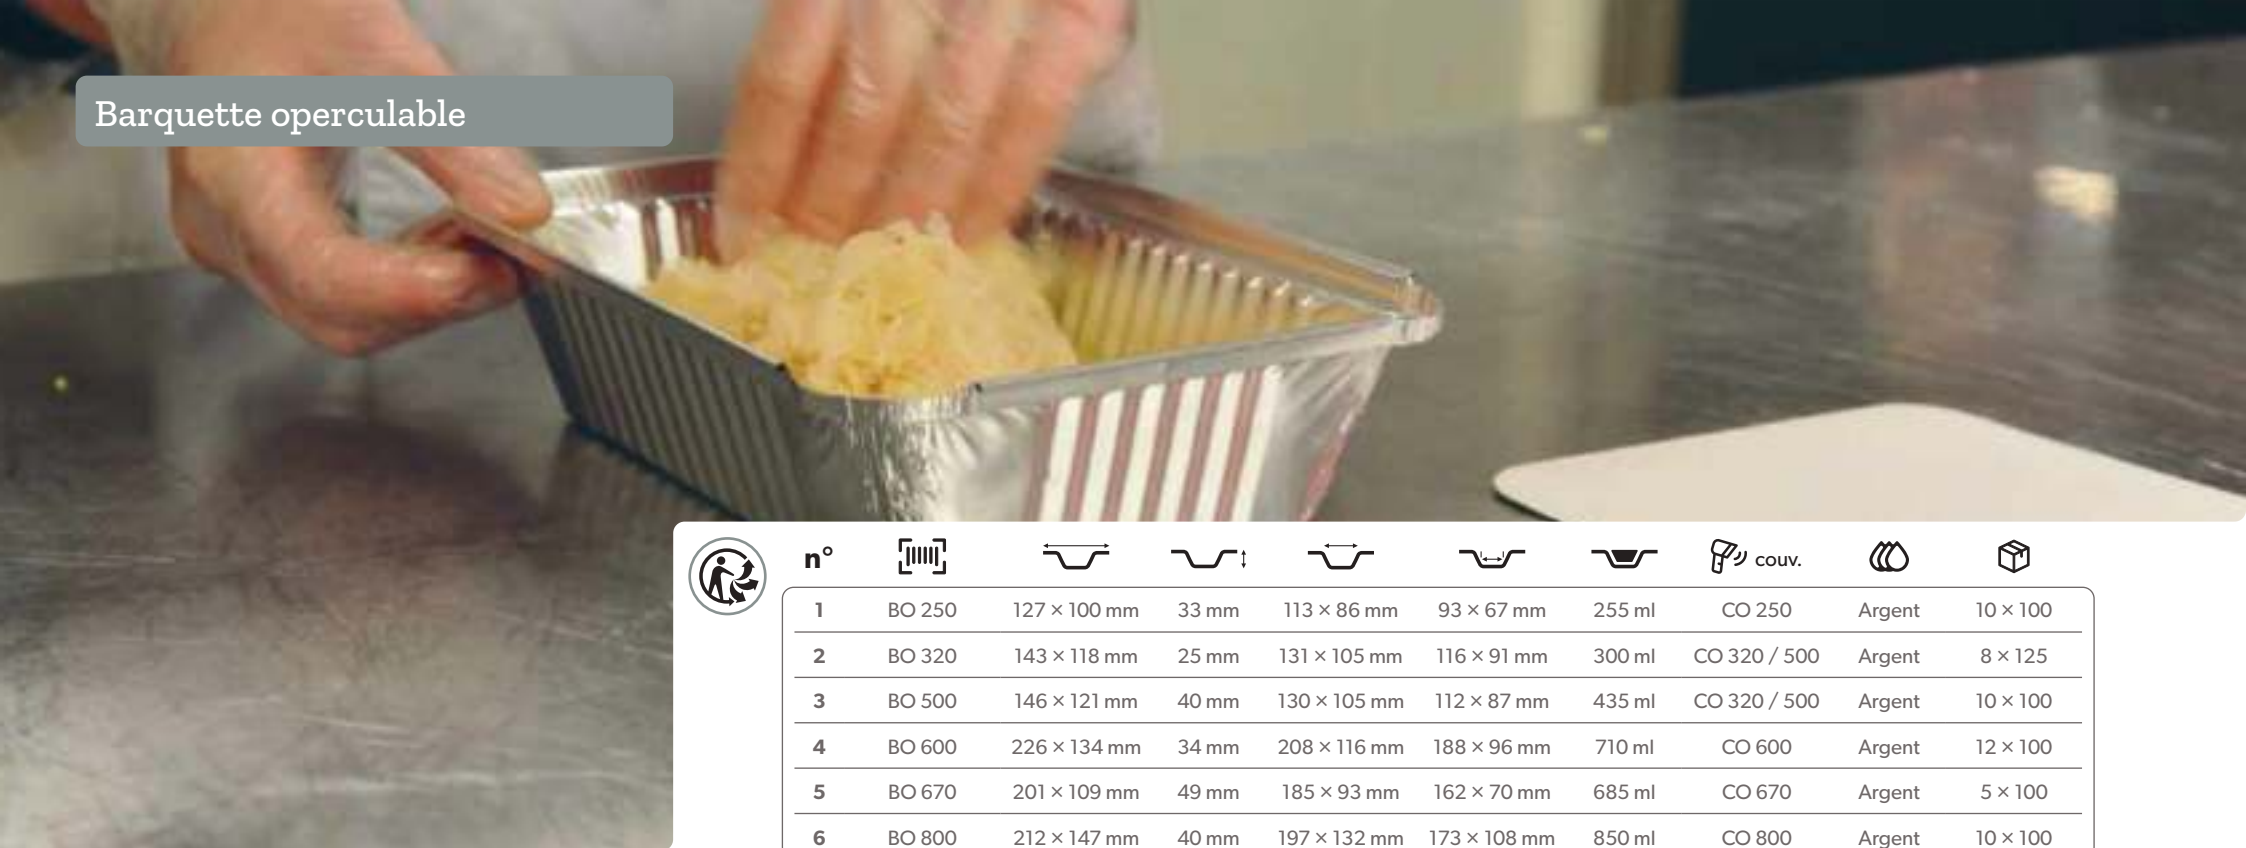

## Barquette operculaire

n°							 couv.		
1	BO 250	127 × 100 mm	33 mm	113 × 86 mm	93 × 67 mm	255 ml	CO 250	Argent	10 × 100
2	BO 320	143 × 118 mm	25 mm	131 × 105 mm	116 × 91 mm	300 ml	CO 320 / 500	Argent	8 × 125
3	BO 500	146 × 121 mm	40 mm	130 × 105 mm	112 × 87 mm	435 ml	CO 320 / 500	Argent	10 × 100
4	BO 600	226 × 134 mm	34 mm	208 × 116 mm	188 × 96 mm	710 ml	CO 600	Argent	12 × 100
5	BO 670	201 × 109 mm	49 mm	185 × 93 mm	162 × 70 mm	685 ml	CO 670	Argent	5 × 100
6	BO 800	212 × 147 mm	40 mm	197 × 132 mm	173 × 108 mm	850 ml	CO 800	Argent	10 × 100