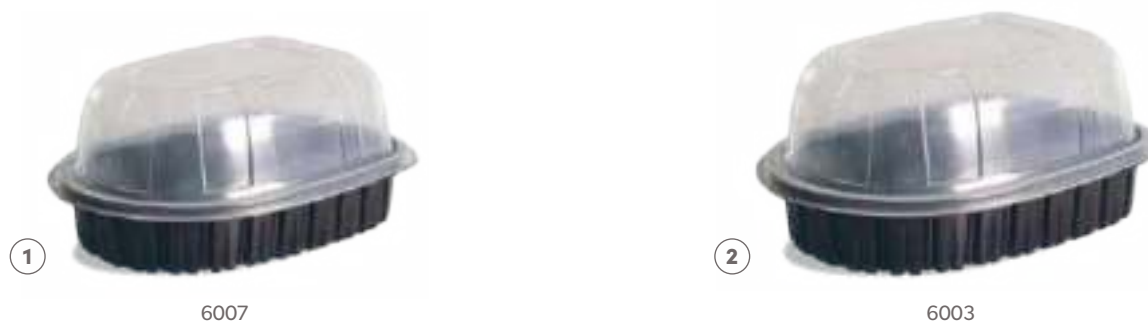

n°							
1	ECO 500 NOIRE PP	Boîte noire 500 ml	180 × 133 mm	32 mm	500 ml	Noir	6 × 50
2	ECO 750 NOIRE PP	Boîte noire 750 ml	180 × 133 mm	46 mm	750 ml	Noir	6 × 50
3	ECO 1000 NOIRE PP	Boîte noire 1000 ml	180 × 133 mm	62 mm	1000 ml	Noir	6 × 50
4	ECO 1500 NOIRE PP	Boîte noire 1500 ml	180 × 133 mm	94 mm	1500 ml	Noir	6 × 50
5	COUV ECO GM	Couvercle boîte éco GM	186 × 140 mm	5 mm	–	Translucide	6 × 50

Éco box
boîte noire à couvercle séparé
(PP)

Tenue en température : -20° / +110°

n°						
1	6007	Coque poulet 6007 + couvercle	264 × 200 mm	112 mm	Translucide/noir	100
2	6003	Coque poulet 6003 + couvercle	273 × 216 mm	118 mm	Translucide/noir	100

Coque poulet (PP)